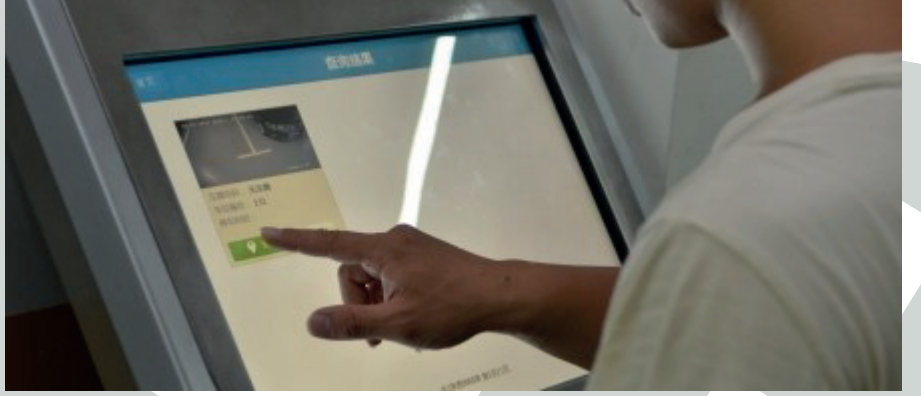

## Find My Car

Yeni jenerasyon otopark yönlendirmeleri ve otopark içi araç takip sistemi, klasik ultrasonik sensörlerin yerine birden fazla parkyerinin (3 parkyeri tek IP kamera ile) IP tabanlı plaka okuma kameraları ile izlenmesi prensibine dayanmaktadır. Son teknoloji ürünü IP kameralar ile park yerleri izlenmekte, bir aracın boş park alanına park etmesi durumunda, aracın plakası okunarak merkezi bilgisayara bu bilgi aktarılmaktadır.

1-)Araç dolu-boş sistemi ile otopark alanına giriş yapan araçlar boş park alanlarına kolaylıkla yönlendirilmektedir.

2-)Aracını nereye park ettiğini unutan müşterinize, kiosk aracılığıyla, plaka bilgisini sisteme girerek, aracını nereye park ettiği bilgisini, otopark krokisi üzerinden gösterebilir, park yeri numarasını iletebilirsiniz.