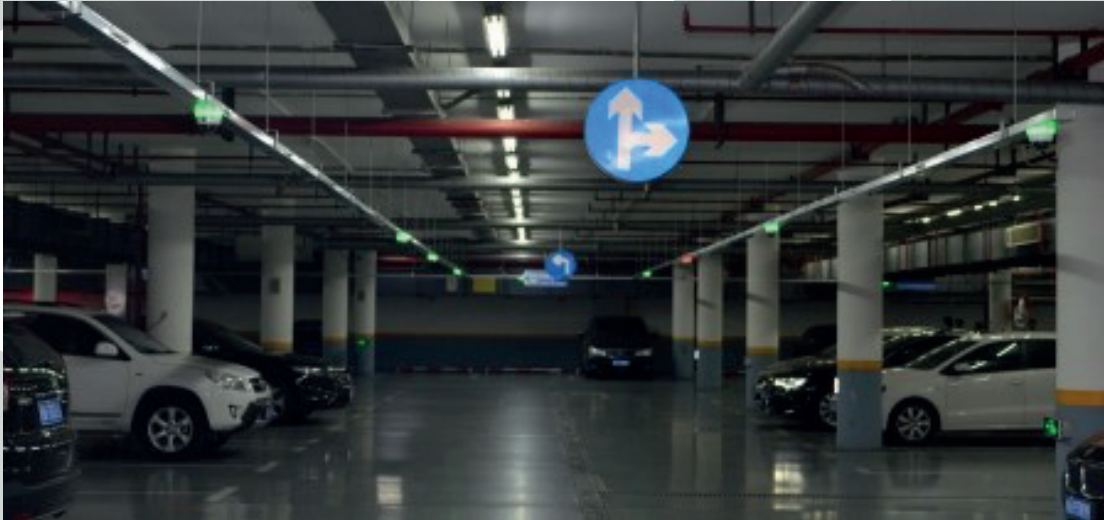

CYTEL KAMERA VANDALİZMİ NASIL ÖNLER!!!

Görüntü kaydı mevcut olduğu için araçlardaki zarar geriye dönük kolaylıkla tespit edilebilmektedir.

İSTANBUL MERKEZ

Bahariye Cad. Sülün Sk. No:57/1 Nalçacı İş Merkezi 34306 İkitelli / İSTANBUL
Tel (0212) 494 38 38 Faks (0212) 494 39 35 www.erben.com.tr info@erben.com.tr

ANKARA BÖLGE MÜDÜRLÜĞÜ

Aziziye Mah. Cinnah Cad. No:56/2 06680 Çankaya / ANKARA
Tel (0312) 441 82 28 Faks (0312) 441 86 54 erben.ankara@erben.com.tr